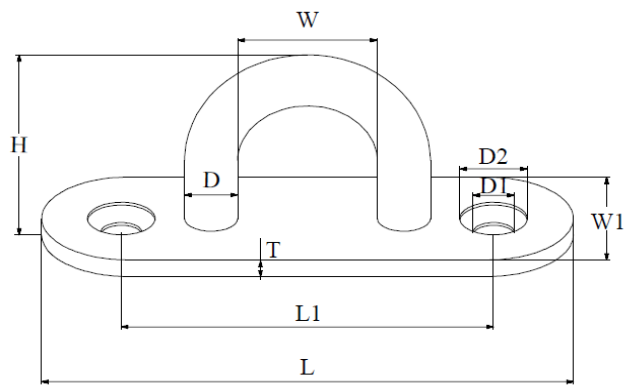

ART. 8266

Basi oblunghe stampate con anello saldato aisi 304 / A2

*Oblong pad eye, stamped and welded aisi 304 / A2*

Codice Articolo Item Number	D	L	L1	D1	D2	H	T	W	W1	Box	Master carton	Pallet
	( mm )	( mm )	( mm )	( mm )	( mm )	( mm )	( mm )	( mm )	( mm )			
	-5/+3%	±5%	±5%	-2/+5%	-2/+5%	±5%	+0/-8%	±5%	±5%			
82664101604	5	45	31	4,5	8,5	20	3	10	15	10	300	12000
82666001904	6	60	43	4,5	8,5	26	3	17	20	10	300	12000
82668202504	8	80	56	6,2	10,2	32	3	21	26	10	100	4000
82668202804	9	100	70	6,2	10,2	39	3	23	36	10	60	2400

Attenzione!!! Le dimensioni riportate nelle schede tecniche, possono subire variazioni minime da lotto a lotto e a seconda della produzione.  
 In particolare, non praticare i fori prima di ricevere il prodotto.  
*Pay attention!! The dimensions shown in the data sheets are subject to minimal variations (different production line batch).*  
*In particular, do not drill the holes before receiving the product.*